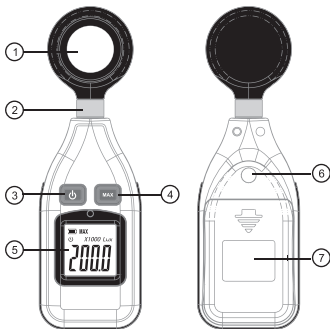

ВНЕШНИЙ ВИД И ОРГАНЫ УПРАВЛЕНИЯ