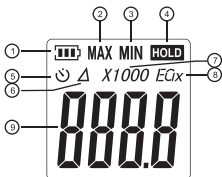

ВНЕШНИЙ ВИД И ОРГАНЫ УПРАВЛЕНИЯ

1. Фотодатчик
2. Держатель фотодатчика
3. Кнопка 
4. Кнопка 

5. ЖК-дисплей
6. Резьба 1/4" для крепления на штатив
7. Крышка батарейного отсека

ДИСПЛЕЙ

1. Индикатор заряда батареи.
2. Значок **MAX**.
3. Значок **MIN**.
4. Индикатор включения функции **HOLD**.
5. Значок автовыключения.
6. Значок дифференциальных измерений.
7. Множитель.
8. Единица измерения освещенности **Fc/Lux**.
9. Поле отображения результата измерений.